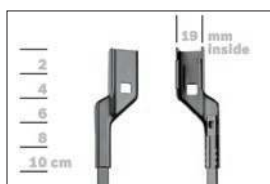

de Demontage des Adapters
en Remove the adapter
fr
es

de Montage
en Fit the new blade
fr Montage
es Montaje

GWB031 (2A)

Video

http://rb-aa.bosch.com/wiperblade-videos/1987435E00_2A/video/

BOSCH

de Schnittstelle
en Interface
fr Connexion
es La conexiòn