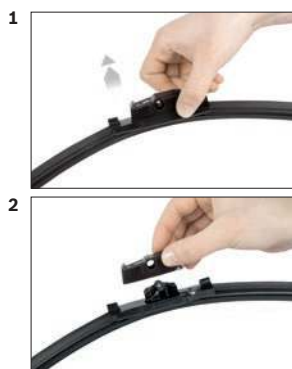

GWB031 (1)

Video

http://rb-aa.bosch.com/wiperblade-videos/1987435E00_1/video/

BOSCH

de Schnittstelle
en Interface
fr Connexion
es La conexión

de Demontage
en Remove the old blade
fr Démontage
es Desmontaje

de Demontage des Adapters
en Remove the adapter
fr
es

de Montage
en Fit the new blade
fr Montage
es Montaje

GWB031 (2A)

Video

http://rb-aa.bosch.com/wiperblade-videos/1987435E00_2A/video/

BOSCH

de Schnittstelle
en Interface
fr Connexion
es La conexiòn